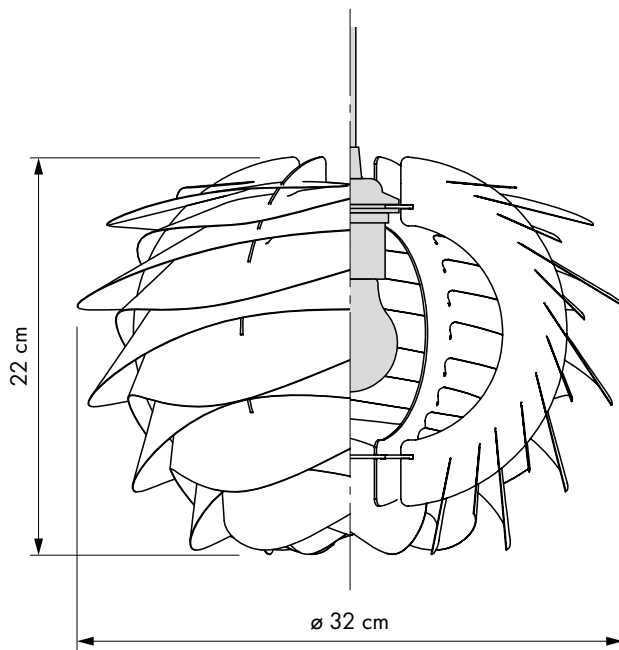

UMAGE Carmina mini

Designed by Soren Ravn Christensen & Anders Klem in Copenhagen, Denmark

#2057
#2059
#2061
#2063
#2079
#2080

Carmina mini + tripod floor

Carmina mini + tripod table

Colour variations

White

ø 32 cm
h 22 cm

Material

Polycarbonate and polypropylene

Weight incl. packaging

0.59 kg

Light source

E27 / E26 - max 15 W LED
Bulb recommendation: #4026

Packaging

Gift Box, Dimensions (W×H×D): 22x22x11 cm

Assembly time

15 min - video guide at umage.com

Media Kit

Photos, 3D models, 2D drawings
Download at umage.com

Ordering Information

Carmina mini white	#2057
Carmina mini turquoise	#2059
Carmina mini azure	#2061
Carmina mini sahara	#2063
Carmina mini misty grey	#2079
Carmina mini baby rose	#2080